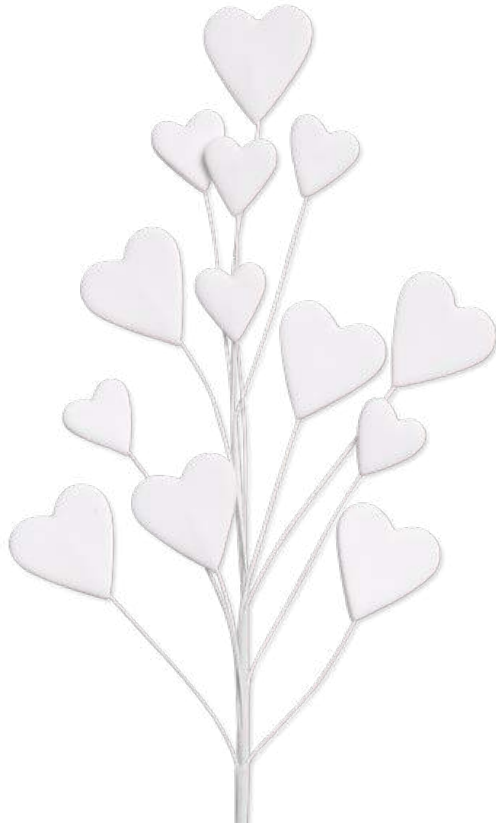

# Decoraciones azúcar

**20230** - mat:   
**€ ud: 4,83**

**20230D**  
cm: H16 - pz: 12  
mat: 

**24668** -  
cm: H2,5-8 - pz: 100  
mat: 

**€ ud: 0,83**