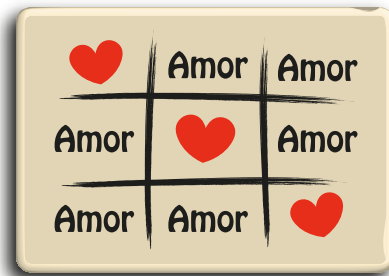

# Chocolate en blister

**78522** - ■■■ 2 - ◆ - 3,1g/Kit  
cm: (11) - pz: 64Kit (16x4) - (GF)

## corazón 3D

**92031** **NEW** - ◆ - 5g  
cm: L3,5~ - pz: 48 (24x2) - (GF) (AZO) (V)

**92043** **NEW** - ■■■ 6 - ◆ - 1,1g - cm: Ø2 - pz: 96 (32x2) - (GF)

79818 **NEW** - ■■■ 4 - ◆ 5,5g- cm: L5xH3,5

pz: 48 (16x3) - (GF)