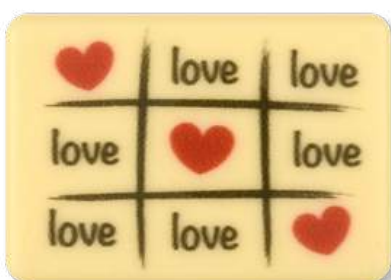

78443

■■■ 4 - ◆ - 5,5g cm: L5xH3,5

pz: 48 (16x3) - (GF)