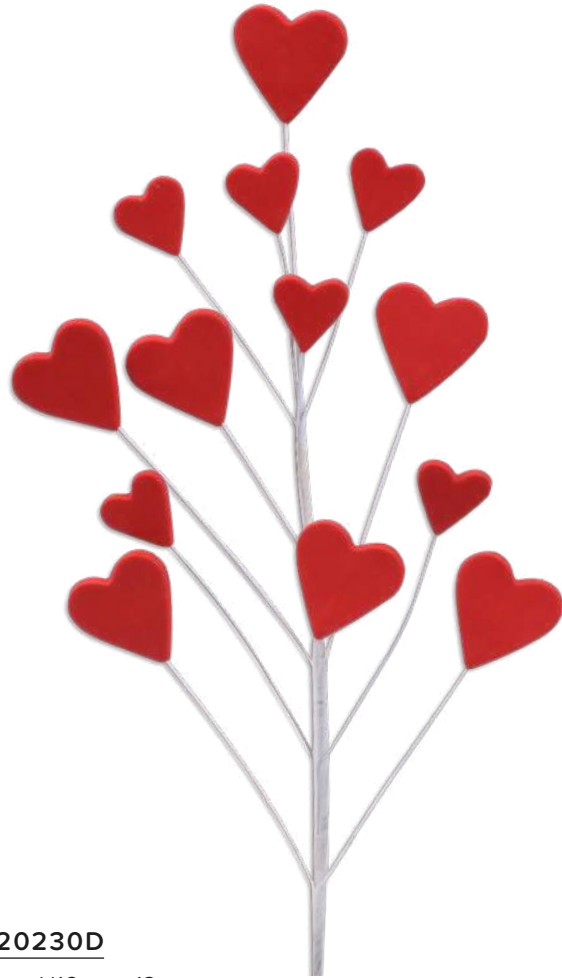

20230D
cm: H16 - pz: 12
mat: