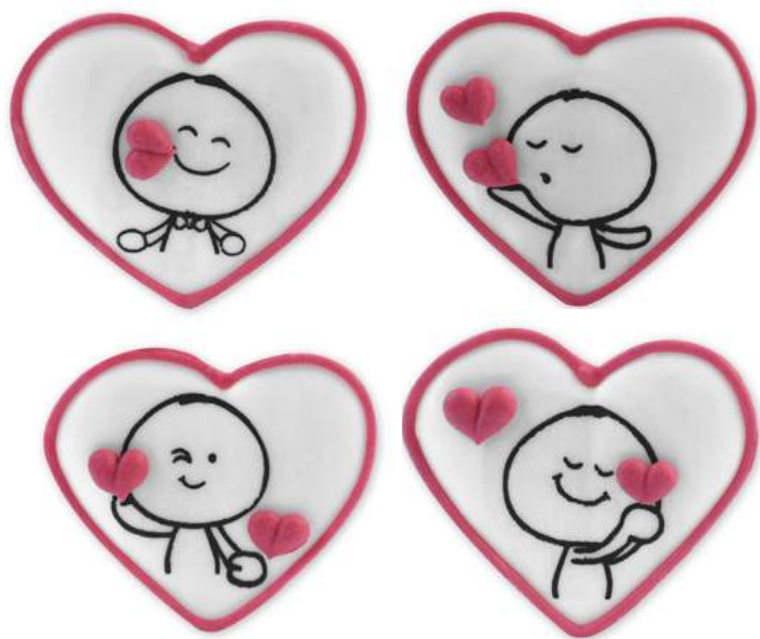

Decoraciones azúcar

20065 NEW ■■■ 4 - cm: (1:1)

pz: 36 - mat: ZU - (GF)