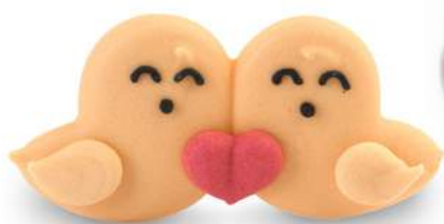

20011 - ■■■ 6 - cm: (1:1) - pz: 274

mat: ZU - (GF) (AZO) € ud: 0,22